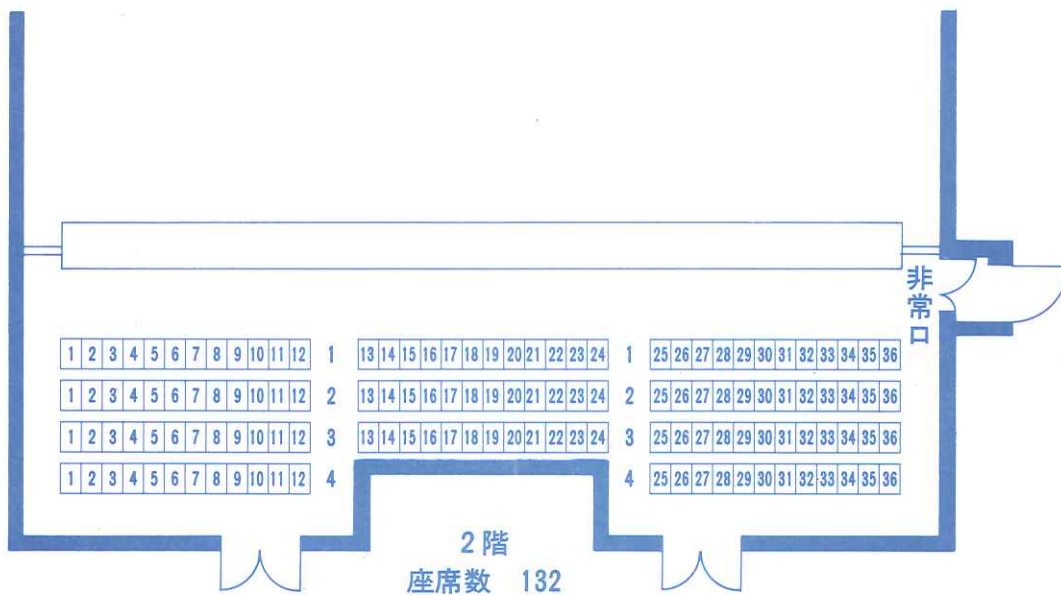

# 千葉県東総文化会館大ホール

舞台

1	11 - 26	16
2	8 - 29	22
3	7 - 30	24
4	6 - 31	26
5	3 - 34	32
6	2 - 35	34
7	1 - 36	36
8	1 - 36	36
9	1 - 36	36
10	1 - 36	36
11	1 - 36	36
12	1 - 36	36
13	1 - 36	36
14	1 - 36	36
15	1 - 36	36
16	1 - 36	36
17	1 - 36	36
18	1 - 36	36
19	1 - 36	36
20	1 - 36	36
21	1 - 36	36
22	1 - 36	36
23	2 - 12	11
	13 - 24	12
	25 - 35	11
24	32 - 35	4

1	1 - 36	36
2	1 - 36	36
3	1 - 36	36
4	1 - 12	12
	25 - 36	12