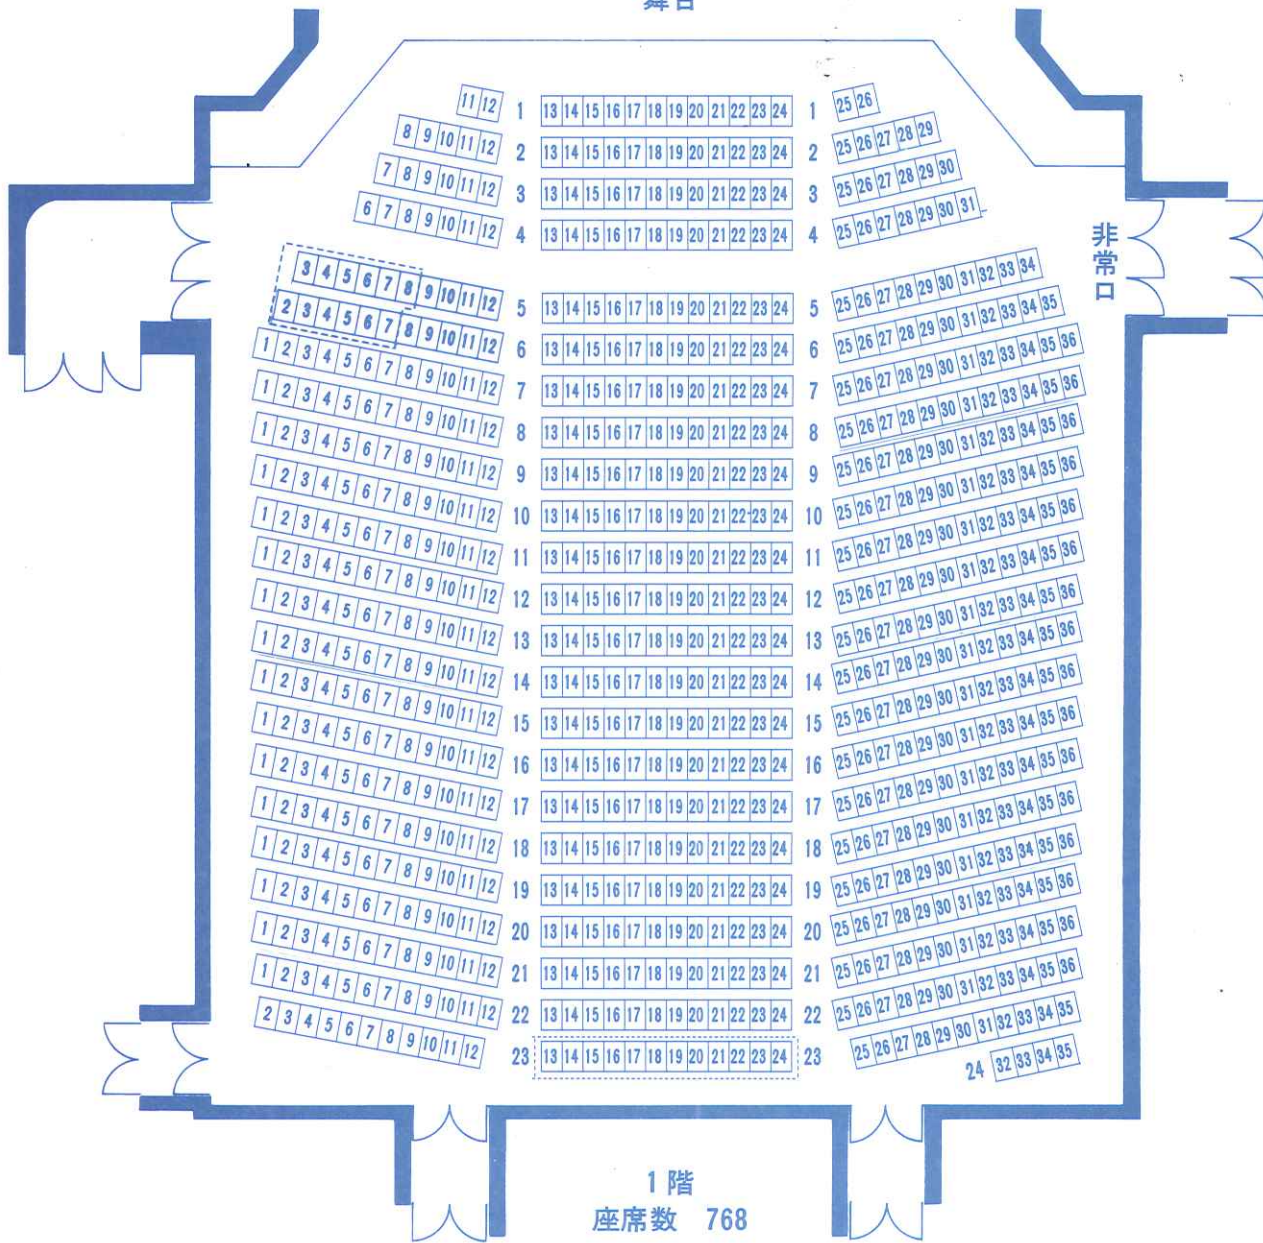

# 千葉県東総文化会館大ホール

舞台

1	11 - 26	16
2	8 - 29	22
3	7 - 30	24
4	6 - 31	26
5	3 - 34	32
6	2 - 35	34
7	1 - 36	36
8	1 - 36	36
9	1 - 36	36
10	1 - 36	36
11	1 - 36	36
12	1 - 36	36
13	1 - 36	36
14	1 - 36	36
15	1 - 36	36
16	1 - 36	36
17	1 - 36	36
18	1 - 36	36
19	1 - 36	36
20	1 - 36	36
21	1 - 36	36
22	1 - 36	36
23	2 - 12	11
	13 - 24	12
	25 - 35	11
24	32 - 35	4

1	1 - 36	36
2	1 - 36	36
3	1 - 36	36
4	1 - 12	12
	25 - 36	12