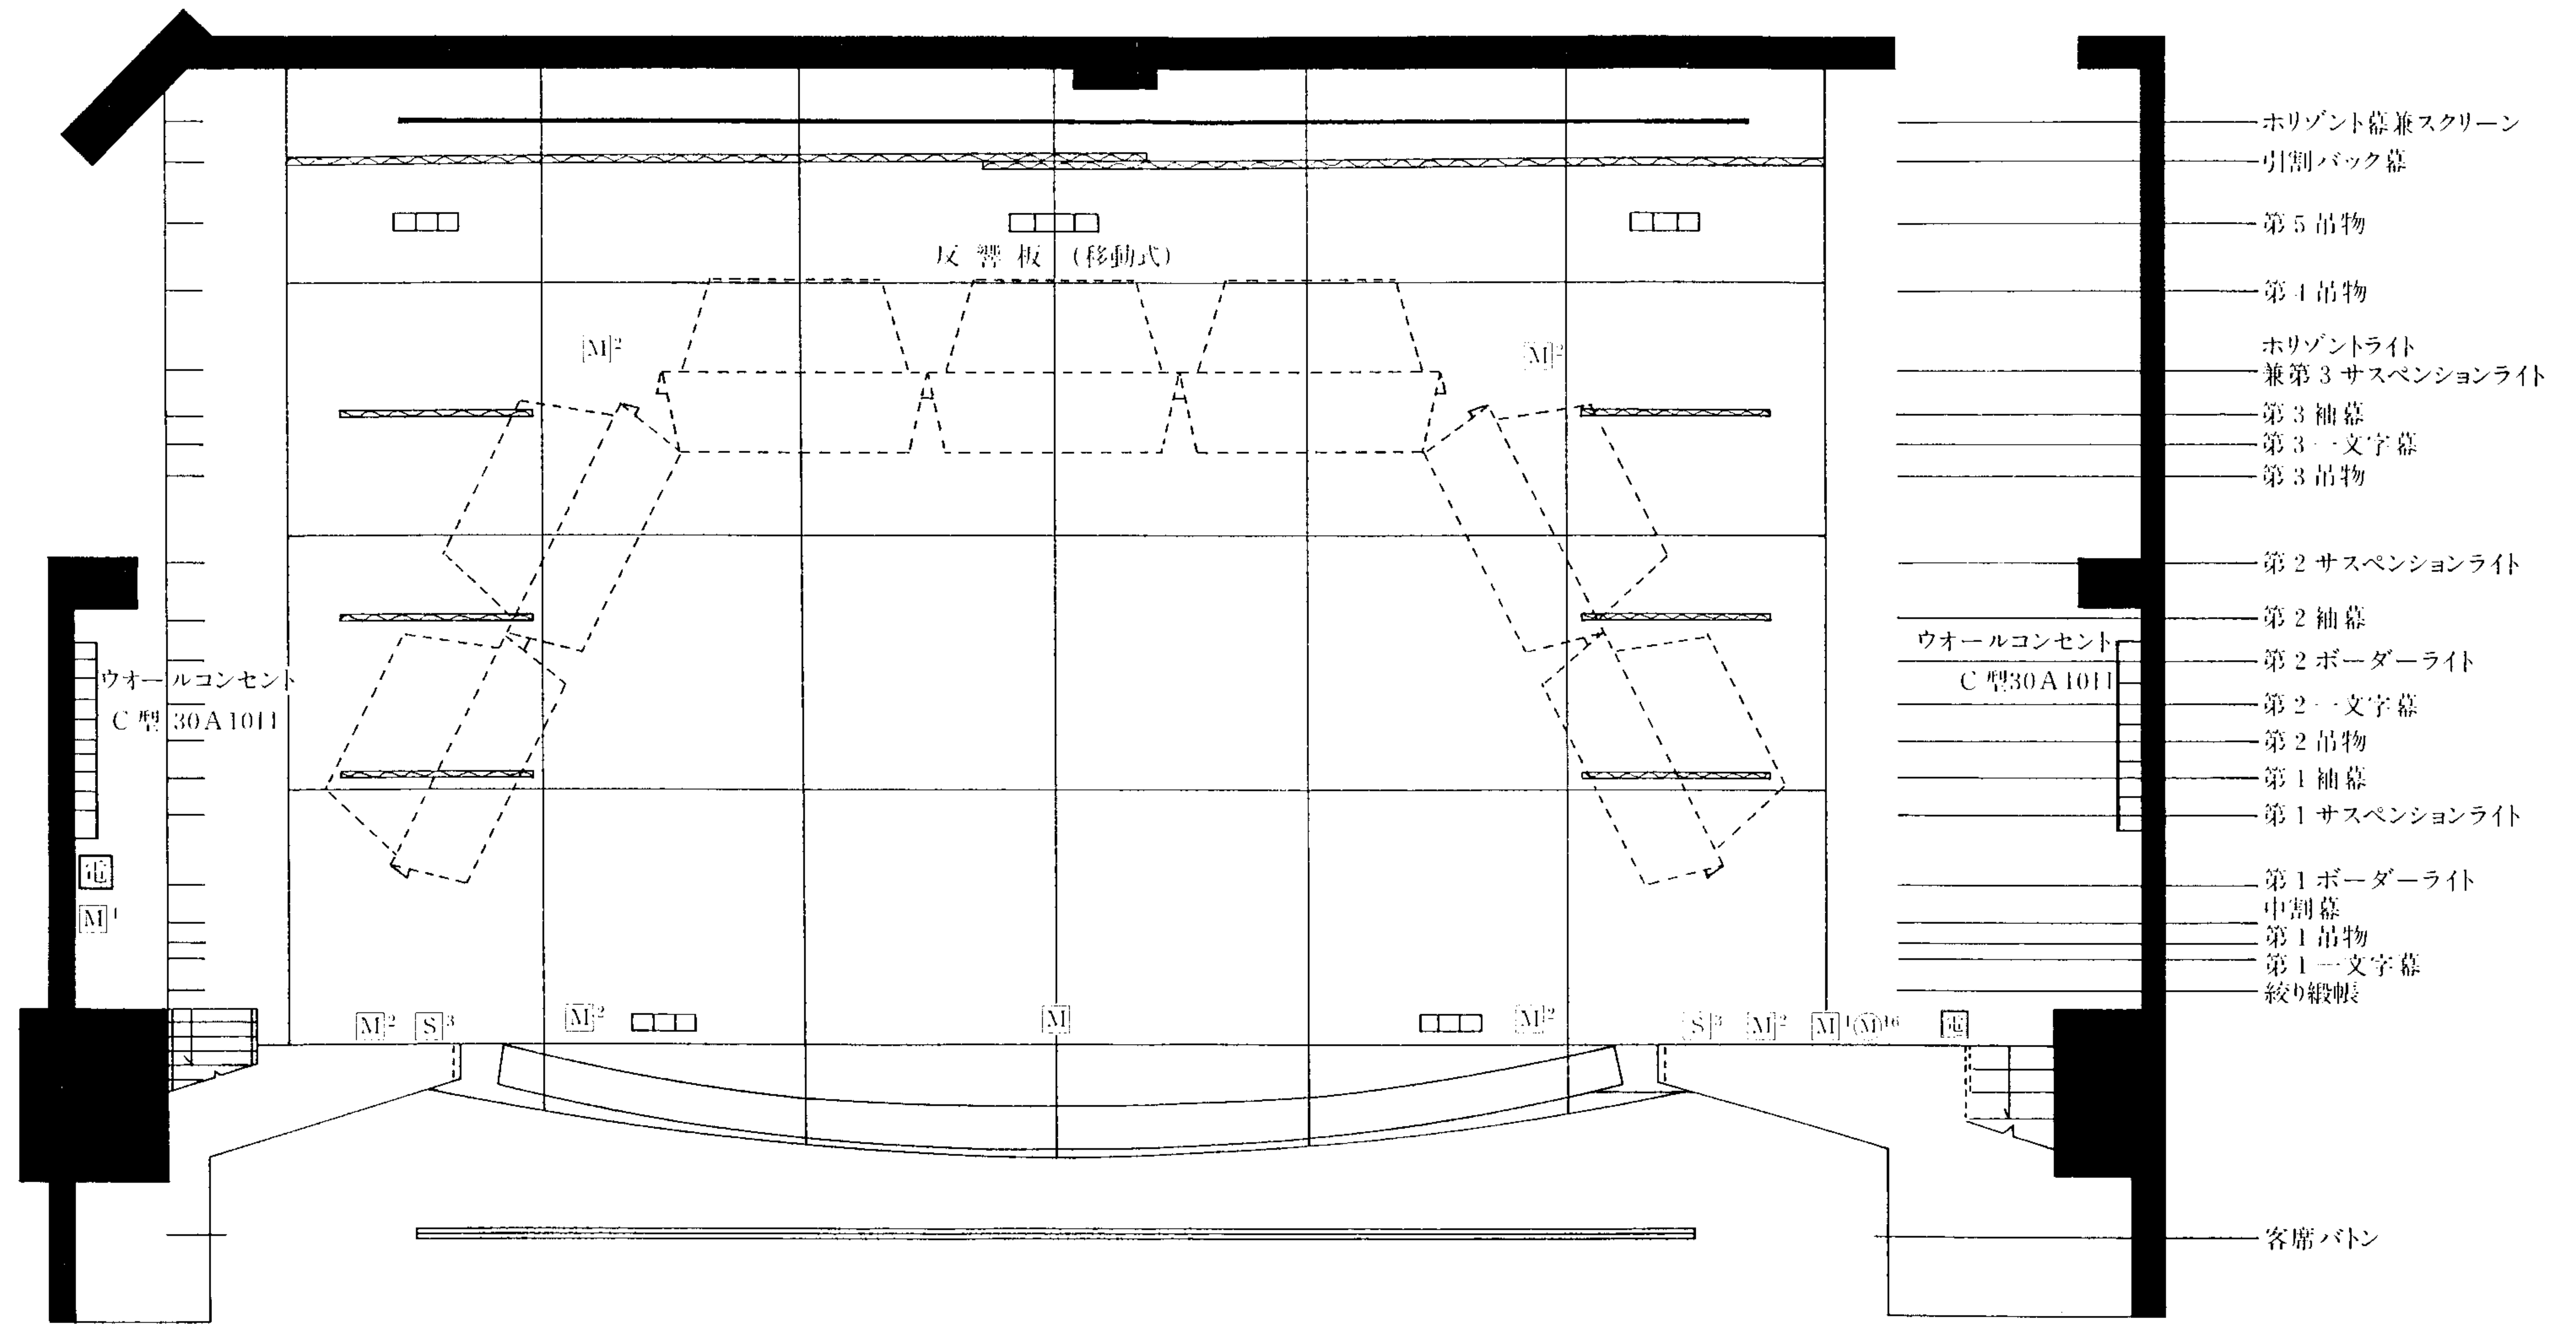

# 小ホール舞台平面図

公演日 年 月 日

公演名 \_\_\_\_\_

- 間口 8.5m
- 奥行 7.0m
- 高さ 4.0m

- ホリゾン幕兼スクリーン
- 引割バック幕
- 第5吊物
- 第4吊物
- ホリゾンライト兼第3サスペンションライト
- 第3袖幕
- 第3一文字幕
- 第3吊物
- 第2サスペンションライト
- 第2袖幕
- 第2ボーダーライト
- 第2一文字幕
- 第2吊物
- 第1袖幕
- 第1サスペンションライト
- 第1ボーダーライト
- 中割幕
- 第1吊物
- 第1一文字幕
- 絞り緞帳