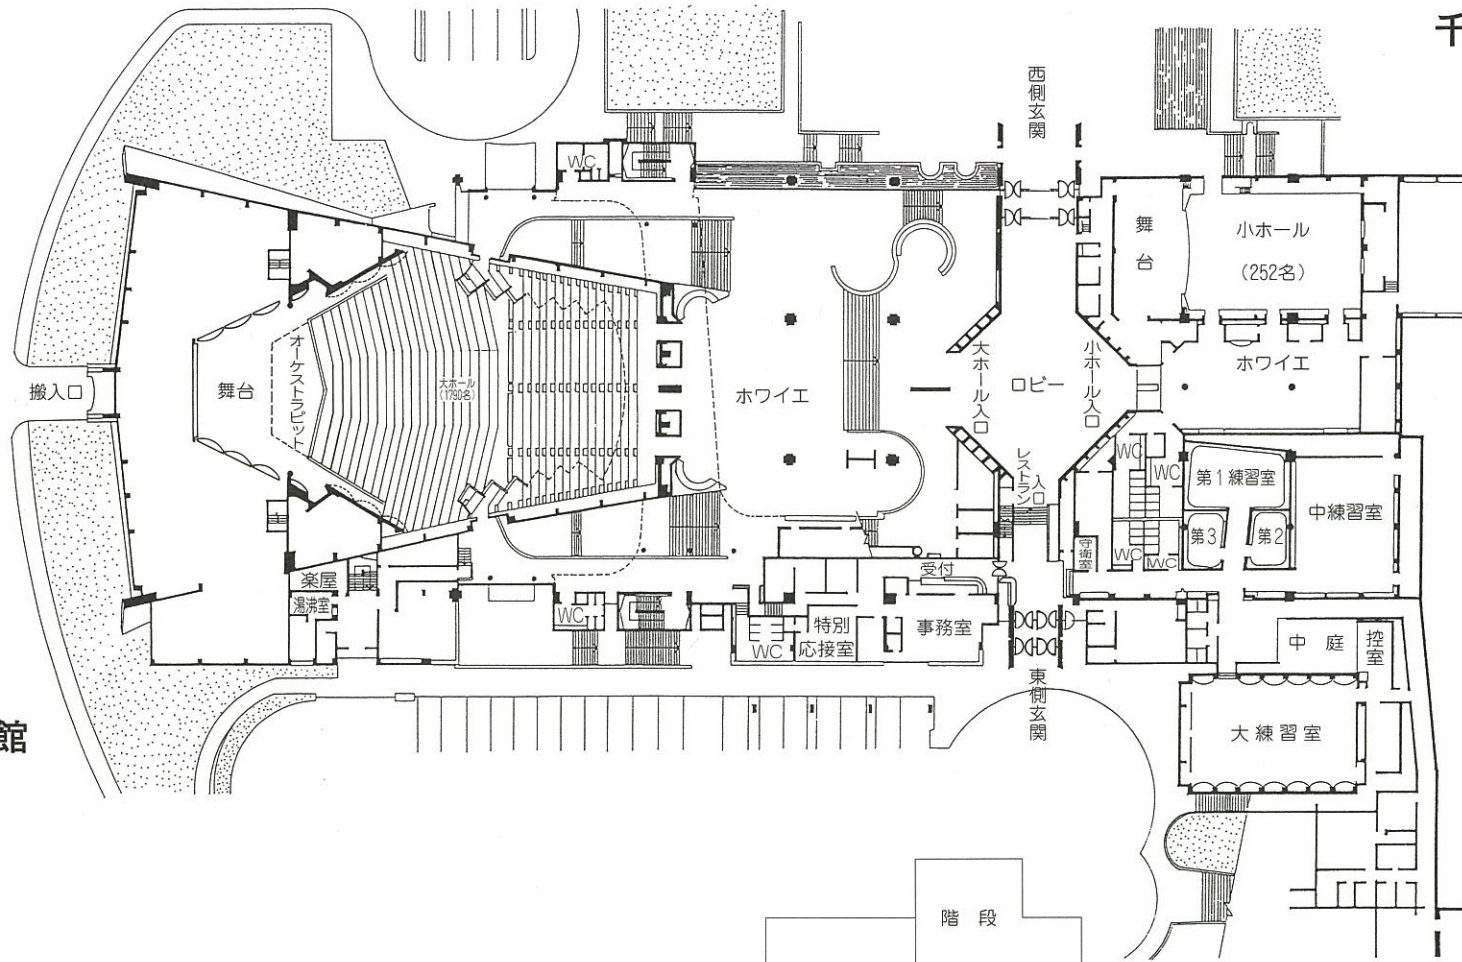

千葉県文化会館 平面図

本館

別館 聖賢堂