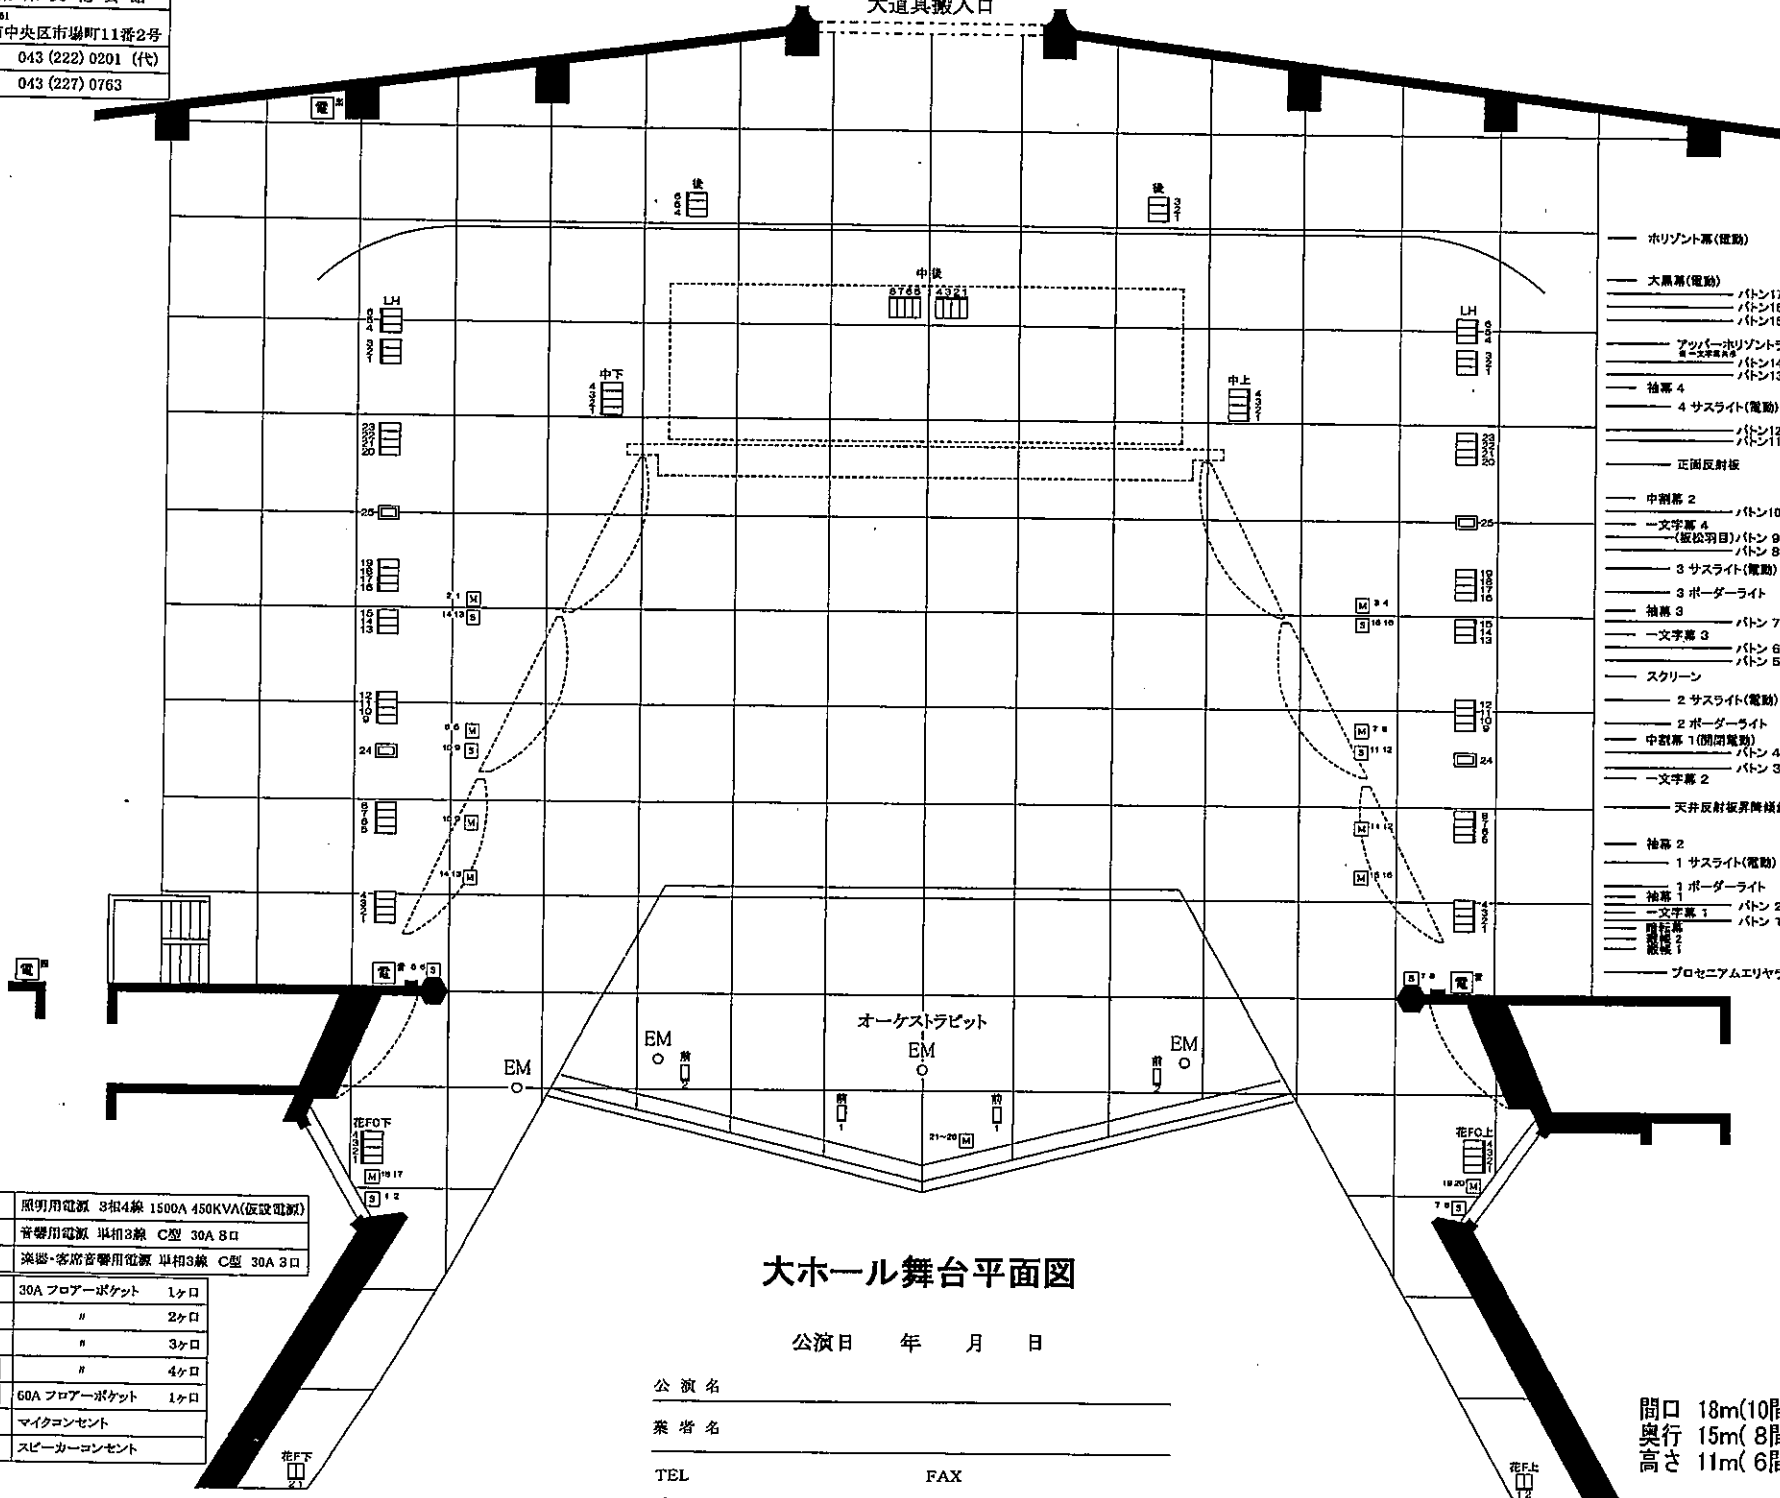

千葉県文化会館
 〒260-0961
 千葉市中央区市場町11番2号
 TEL 043 (222) 0201 (代)
 FAX 043 (227) 0763

大道具搬入口

- ホリゾン幕(電動)
- 大黒幕(電動) ボタン17)吊りえ
ボタン18
ボタン15
- アッパーホリゾンライト(電動)
ボタン14
ボタン13
- 袖幕 4
4 サスライト(電動)
ボタン12
- 正面反射板
- 中割幕 2 ボタン10
- 一文字幕 4 (板松羽目) ボタン9
ボタン8
- 3 サスライト(電動)
- 3 ボーダーライト
袖幕 3 ボタン7
一文字幕 3 ボタン6
ボタン5
- スクリーン
- 2 サスライト(電動)
- 2 ボーダーライト
- 中割幕 1(開閉電動) ボタン4
一文字幕 2 ボタン3
- 天井反射板昇降機
- 袖幕 2
1 サスライト(電動)
- 1 ボーダーライト
- 袖幕 1 ボタン2
一文字幕 1 ボタン1
- 前座席幕
1
- プロセニウムエリヤライト(電動)

電	照明用電源 3相4線 1500A 450KVA(仮設電源)
電	音響用電源 単相3線 C型 30A 8口
電	楽部・客席音響用電源 単相3線 C型 30A 8口
□	30A フロアーポケット 1ヶ口
□	" 2ヶ口
□	" 3ヶ口
□	" 4ヶ口
□	60A フロアーポケット 1ヶ口
M	マイクコンセント
S	スピーカーコンセント

大ホール舞台平面図

公演日 年 月 日

公演名 _____

楽 塔 名 _____

TEL _____ FAX _____

間口 18m(10間)
 奥行 15m(8間2尺)
 高さ 11m(6間1尺)